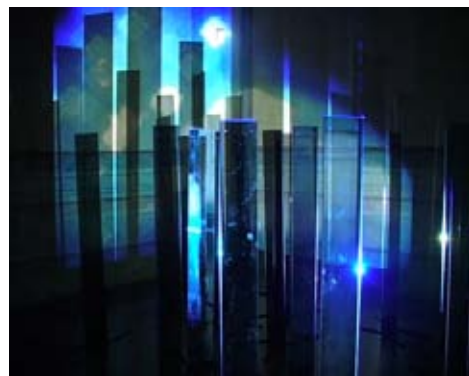

Una installazione audiovisiva, fatta di suoni e luci, interattiva e sinestetica nel rapporto tra soggetto sonoro e visivo, e con un elemento "spaziale" che riflette chiaramente una profonda analisi dell'ambiente installativo e del rapporto del pubblico con esso. 1/10 di secondo acquista ad ogni realizzazione una forma ed un valore diverso, determinato dal luogo in cui viene inserita quasi a divenire un'opera site-specific.

La caratteristica principale ed immutabile consiste nella riflessione della videoproiezione attraverso un determinato numero di superfici specchianti che possono variare di volta in volta.

E' questa caratteristica l'elemento di maggiore interazione tra opera, spazio e spettatore: la riflessione della videoproiezione su l'ambiente circostante determina una simbiosi tra video e spazio ed allo stesso tempo, con la riflessione del fruitore negli specchi, tra video, spazio e spettatore.

Realizzazioni

Luci(di) corpi - Lookatfestival
Ex Manifattura Tabacchi
Lucca
maggio 2009

Videominuto 07
Centro Pecci
Prato
settembre 2007

Road
Brancaleone
Roma
dicembre 2007

Homework Festival
Mueso della Musica
Bologna
maggio 2007

8+8 - 16 artisti,
8 coppie per un confronto nella vita e nell' arte
Studi8
Pistoia
febbraio 2007

GingerZone
Scandicci (FI)
febbraio 2007

Homework Festival - Mueso della Musica